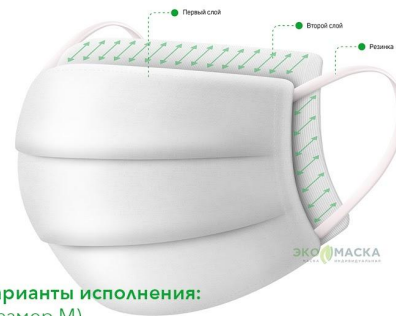

Название компании: ООО «Торговый дом РБ»

Юридический адрес: 190020 Санкт-Петербург, Набережная Обводного канала,
д. 134-136-138 Корпус 231, литер "А"

Фактический адрес: 199178 Санкт-Петербург, 6 линия В.О., д. 59

Тел. +7 (812) 331 16 80

р/с № 40702810400202734800

Банк: ПАО «ВИТАБАНК» Россия

БИК: 044030758

к/с 30101810900000000758

ЭКО **МАСКА**
МАСКА ИНДИВИДУАЛЬНАЯ
ecomask.ru

8 (800) 550-13-89
help@ecomask.ru

ОПТОВЫЙ ПРАЙС НА ТКАНЕВЫЕ МНОГОРАЗОВЫЕ МАСКИ "ЭКО" МАСКА

Действителен для оптовых клиентов с 26.04.2020

ШТ.		ЦЕНА ЗА 1 ШТ. (РУБ. БЕЗ НДС)
500+	+50 МАСОК В ПОДАРОК	72
1000	+80 МАСОК В ПОДАРОК	68
1500	+100 МАСОК В ПОДАРОК	64
2000	+120 МАСОК В ПОДАРОК	56

При оплате по безналичному расчету к цене прайса добавляется НДС + 20%

Цены за модели есо-1 и есо-1.1 и есо -2

Варианты исполнения:
(Размер М)
(Размер L)

ВАЖНО!

1. 1 Товар сертифицирован и прошел все необходимые испытания в аккредитованной лаборатории г. Санкт-Петербург.
2. 2 Эффективен для защит от аэрозолей, пыли, песка, пыльцы и не приятных запахов.
3. 3 Только из натуральных материалов. Хлопок 100% (Россия, Гост)
4. 4 Легко стирается и дезинфицируется.